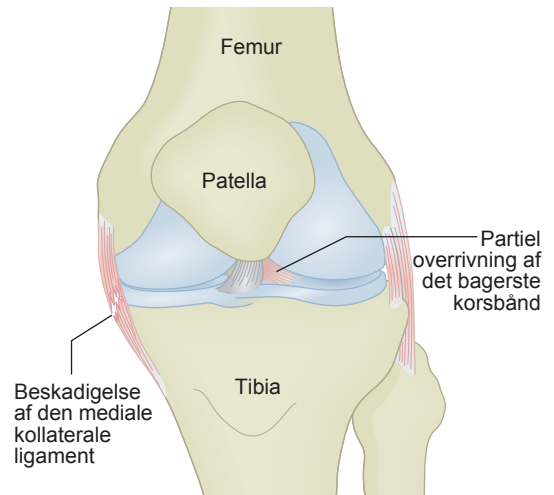

Venstre knæ set oppefra

Knæet set forfra

LERCHES TEGNESTUE

III. navn: Knæproblemer
Emne: Sygdomslære - online
Kunde: GADs Forlæg
Tegner: Birgitte Lerche/Lerches Tegnestue
Dato: 01.2020

Ret. dato: 0